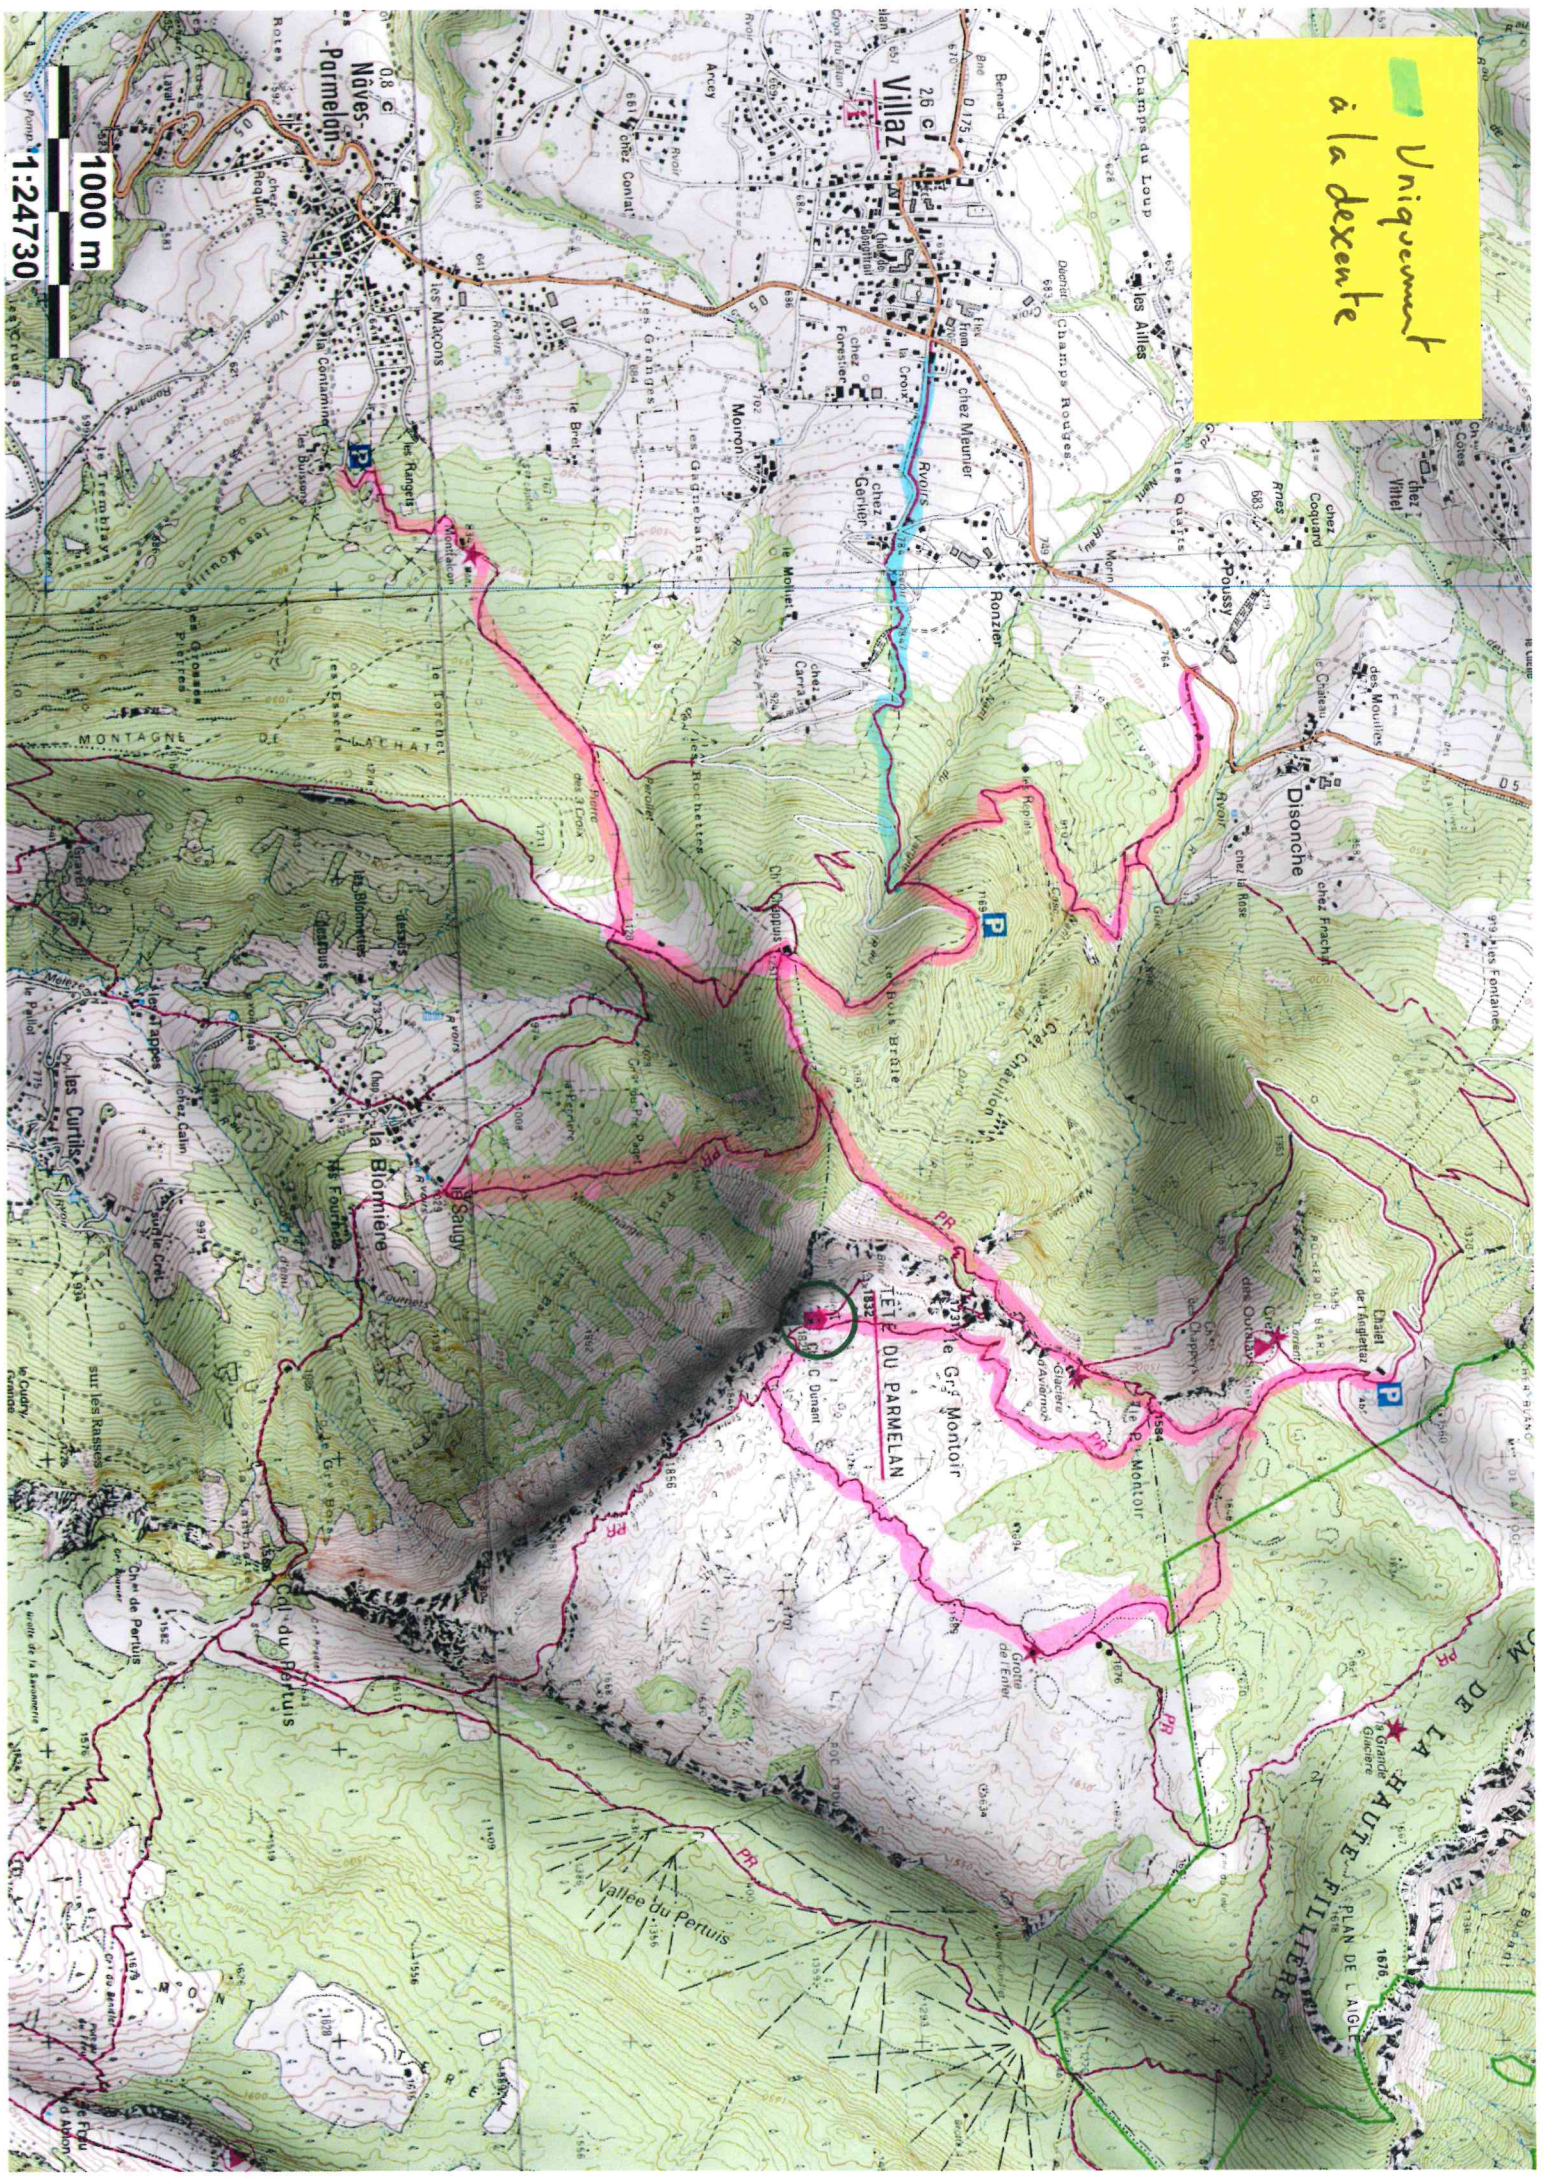

Uniquement  
à la descente

1000 m  
1:24730

1000 m  
1:24730

DE LA HAUTE FILLE  
PLAN DE L'AGL  
1676

Villaz  
Nâves  
Parmeldin  
Morton  
Rivois  
Disonche  
la Bionnière  
le Gr. Montoir  
Tête du Parmelan  
la Vallée du Pertuis  
la Haute Fille